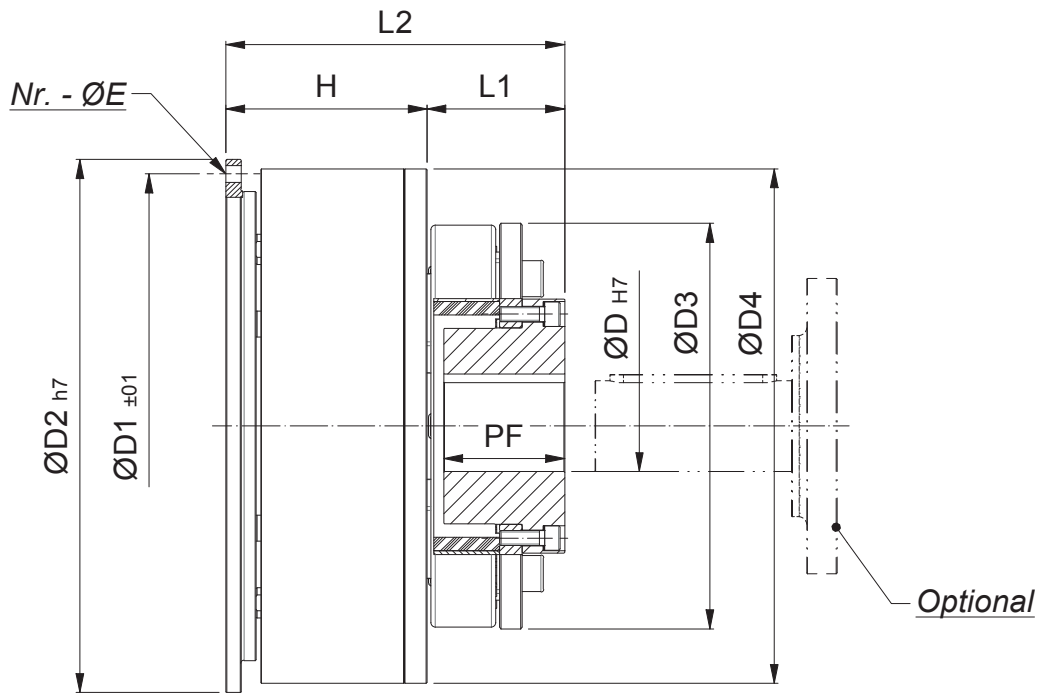

Size	RPM	Coppia Torque kNm	Aggancio Engagement Rpm	Volano Flywheel SAE	ØD (MAX)	ØD1	ØD2	ØD3	ØD4	Nr.	ØE	H	L1	L2	PF
6	3000	0,7	>900	8"	80	244,48	263,52	220	300	6	11	104	80	184	80
				10"		295,28	314,32			8					
7	2500	1,7		11" 1/2	90	333,38	352,42	270	340						