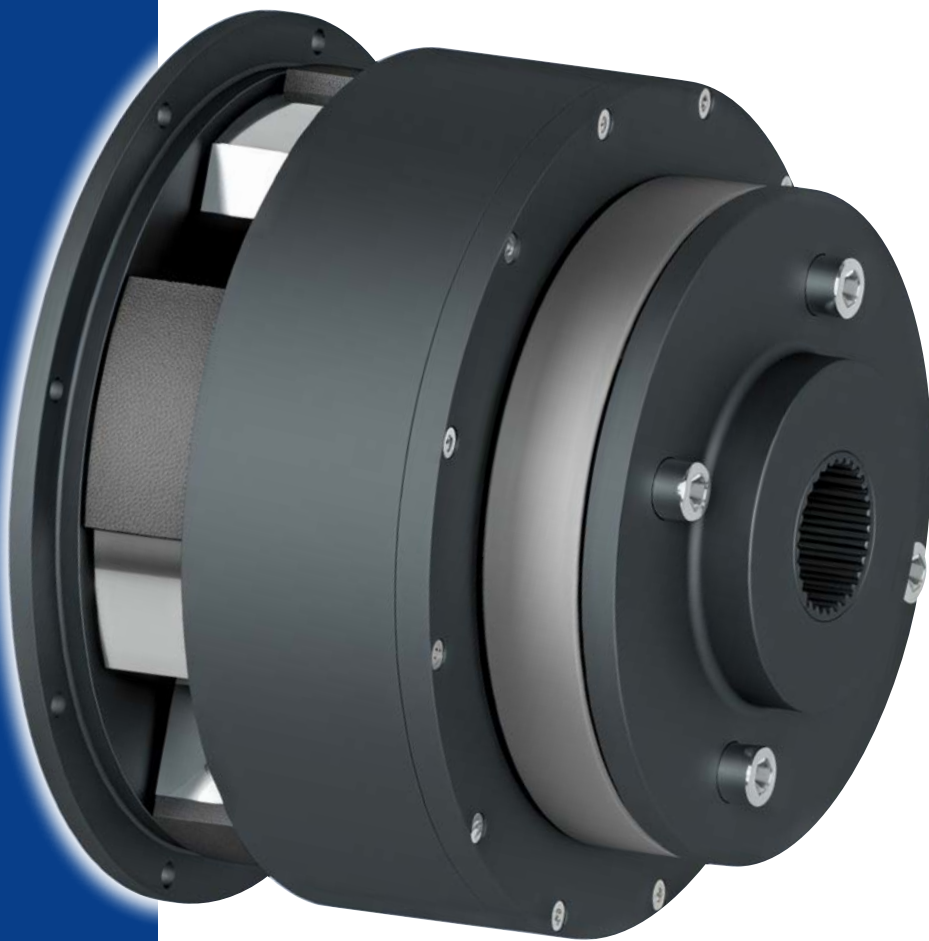

# ROTOCLUTCH

Frizione Centrifuga  
Centrifugal Clutch

**ROTOCLUTCH** la classica frizione centrifuga, compatta e robusta, pensata per essere applicata in spazi ridotti ma con grande capacità di trasmissione di coppia. A differenza di altre frizioni centrifughe, è equipaggiata di serie con un giunto elastico, in grado di smorzare sia gli urti in aggancio sia in fase di lavoro. Inoltre, ha come design in ingresso un volano SAE che la rende compatibile con tutti i motori industriali, in uscita un calettatore conico fornibile in varie configurazioni con foro cilindrico o con dentatura DIN.

**ROTOCLUTCH** the classic centrifugal clutch, compact and robust, designed to be applied in small spaces but with great torque transmission capacity. Unlike other centrifugal clutches, it is equipped as standard with an elastic coupling, capable of damping both shocks in attack and during the work phase. Furthermore, it has an SAE flywheel input design that makes it compatible with all industrial engines, a conical locking assembly output that can be supplied in various configurations with cylindrical hole or DIN teeth.