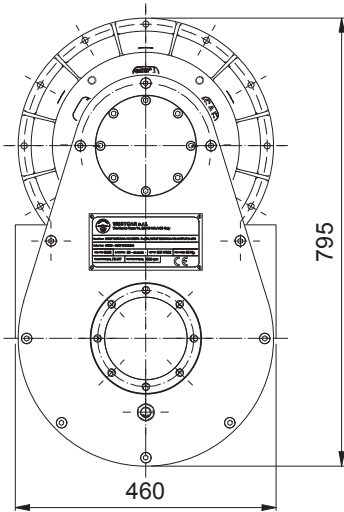

WESTCAR s.r.l.

DROP BOX

Ripartitore di coppia
Torque transfer case

DROP BOX ripartitore di coppia semplice e compatto, fornibile con differenti rapporti e configurazioni per poter collegare diverse applicazioni, quali cardani, pulegge, giunti di allineamento. Compatibile con campane SAE e già equipaggiato con giunto a tasselli per volani motore, non necessita di raffreddamento esterno. Leggero e orientabile per essere posizionato in varie angolazioni, data la sua grande flessibilità può essere utilizzato anche come ripartitore per applicazioni stazionarie o semoventi sia agricole che industriali.

DROP BOX simple and compact torque transfer case, available with different ratios and configurations to connect different applications, such as cardans, pulleys, alignment couplings. Compatible with SAE bells and already equipped with a dowel joint for engine flywheels, it does not require external cooling. Light and orientable to be positioned at various angles, given its great flexibility it can also be used as a splitter for stationary or self-propelled applications both agricultural and industrial

Versione con giunto elastico
ROTOSAE

Execution with elastic coupling
ROTOSAE

Versione per Frizione Centrifuga
MECSTART

Execution for centrifugal Clutch
MECSTART

CAMPANA HOUSING		MAX Rpm	Ingresso Input kW	Ratio	Uscita Output		Olio Oil Lit.
mm					Rpm	Nm	
SAE 2 447,68	SAE 3 409,58	1800	75	2	900	800	2,8
				3	600	1200	2,5
				4	450	1600	1,8