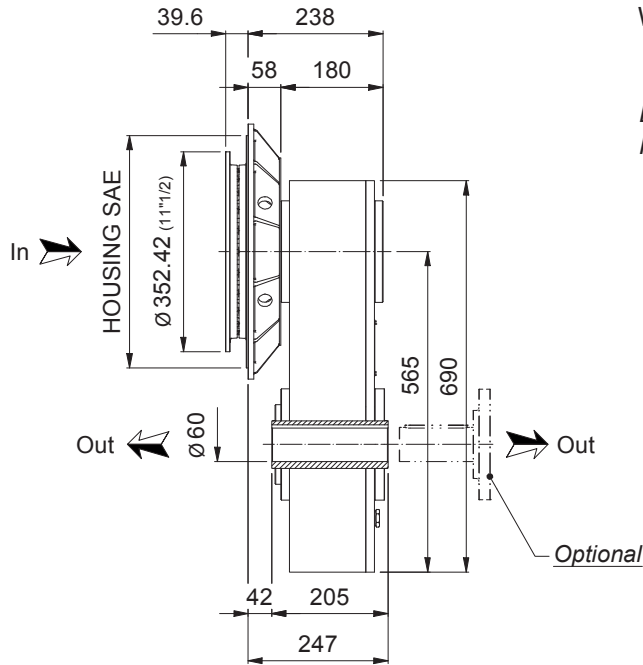

WESTCAR s.r.l.

DROP BOX

Ripartitore di coppia
Torque transfer case

DROP BOX ripartitore di coppia semplice e compatto, fornibile con differenti rapporti e configurazioni per poter collegare diverse applicazioni, quali cardani, pulegge, giunti di allineamento. Compatibile con campane SAE e già equipaggiato con giunto a tasselli per volani motore, non necessita di raffreddamento esterno. Leggero e orientabile per essere posizionato in varie angolazioni, data la sua grande flessibilità può essere utilizzato anche come ripartitore per applicazioni stazionarie o semoventi sia agricole che industriali.

DROP BOX simple and compact torque transfer case, available with different ratios and configurations to connect different applications, such as cardans, pulleys, alignment couplings. Compatible with SAE bells and already equipped with a dowel joint for engine flywheels, it does not require external cooling. Light and orientable to be positioned at various angles, given its great flexibility it can also be used as a splitter for stationary or self-propelled applications both agricultural and industrial

Versione con giunto elastico
ROTOSAE

Execution with elastic coupling
ROTOSAE

Versione per Frizione Centrifuga
MECSTART

Execution for centrifugal Clutch
MECSTART

CAMPANA HOUSING		MAX Rpm	Ingresso Input kW	Ratio	Uscita Output		Olio Oil Lit.
mm					Rpm	Nm	
SAE 2 447,68	SAE 3 409,58	1800	75	2	900	800	2,8
				3	600	1200	2,5
				4	450	1600	1,8