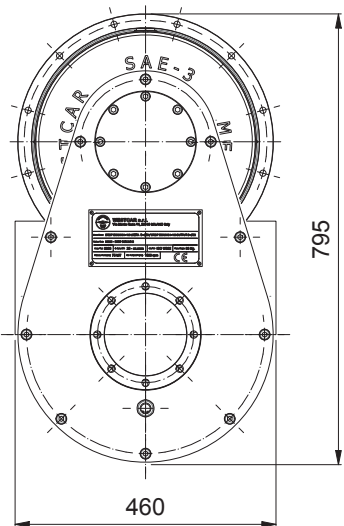

WESTCAR s.r.l.

DROP BOX

Ripartitore di coppia
Torque transfer case

DROP BOX ripartitore di coppia semplice e compatto, fornibile con differenti rapporti e configurazioni per poter collegare diverse applicazioni, quali cardani, pulegge, giunti di allineamento. Compatibile con campane SAE e già equipaggiato con giunto a tasselli per volani motore, non necessita di raffreddamento esterno. Leggero e orientabile per essere posizionato in varie angolazioni, data la sua grande flessibilità può essere utilizzato anche come ripartitore per applicazioni stazionarie o semoventi sia agricole che industriali.

DROP BOX simple and compact torque transfer case, available with different ratios and configurations to connect different applications, such as cardans, pulleys, alignment couplings. Compatible with SAE bells and already equipped with a dowel joint for engine flywheels, it does not require external cooling. Light and orientable to be positioned at various angles, given its great flexibility it can also be used as a splitter for stationary or self-propelled applications both agricultural and industrial

Versione con giunto elastico
ROTOSAE

Execution with elastic coupling
ROTOSAE

Versione per Frizione Centrifuga
MECSTART

Execution for centrifugal Clutch
MECSTART

CAMPANA HOUSING		MAX Rpm	Ingresso Input kW	Ratio	Uscita Output		Olio Oil Lit.
mm					Rpm	Nm	
SAE 2 447,68	SAE 3 409,58	1800	75	2	900	800	2,8
				3	600	1200	2,5
				4	450	1600	1,8