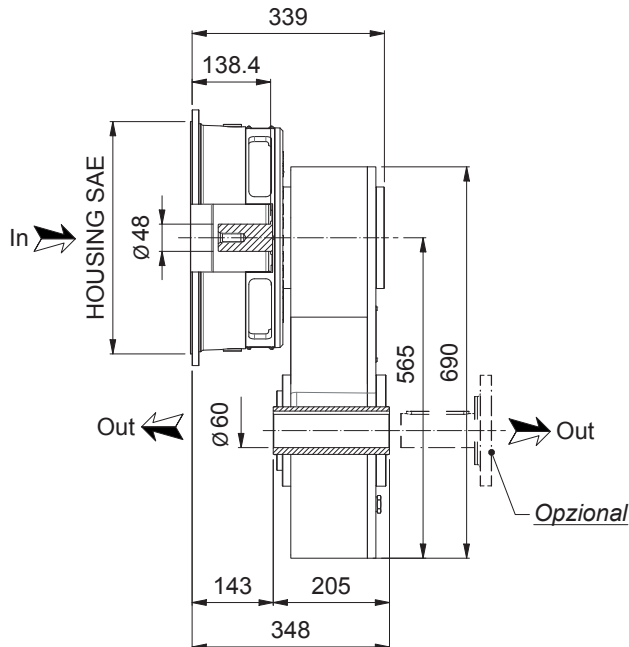

WESTCAR s.r.l.

DROP BOX

Ripartitore di coppia
Torque transfer case

DROP BOX ripartitore di coppia semplice e compatto, fornibile con differenti rapporti e configurazioni per poter collegare diverse applicazioni, quali cardani, pulegge, giunti di allineamento. Compatibile con campane SAE e già equipaggiato con giunto a tasselli per volani motore, non necessita di raffreddamento esterno. Leggero e orientabile per essere posizionato in varie angolazioni, data la sua grande flessibilità può essere utilizzato anche come ripartitore per applicazioni stazionarie o semoventi sia agricole che industriali.

DROP BOX simple and compact torque transfer case, available with different ratios and configurations to connect different applications, such as cardans, pulleys, alignment couplings. Compatible with SAE bells and already equipped with a dowel joint for engine flywheels, it does not require external cooling. Light and orientable to be positioned at various angles, given its great flexibility it can also be used as a splitter for stationary or self-propelled applications both agricultural and industrial

Versione con giunto elastico
ROTOSAE

Execution with elastic coupling
ROTOSAE

Versione per Frizione Centrifuga
MECSTART

Execution for centrifugal Clutch
MECSTART

CAMPANA HOUSING		MAX Rpm	Ingresso Input kW	Ratio	Uscita Output		Olio Oil Lit.
mm					Rpm	Nm	
SAE 2 447,68	SAE 3 409,58	1800	75	2	900	800	2,8
				3	600	1200	2,5
				4	450	1600	1,8